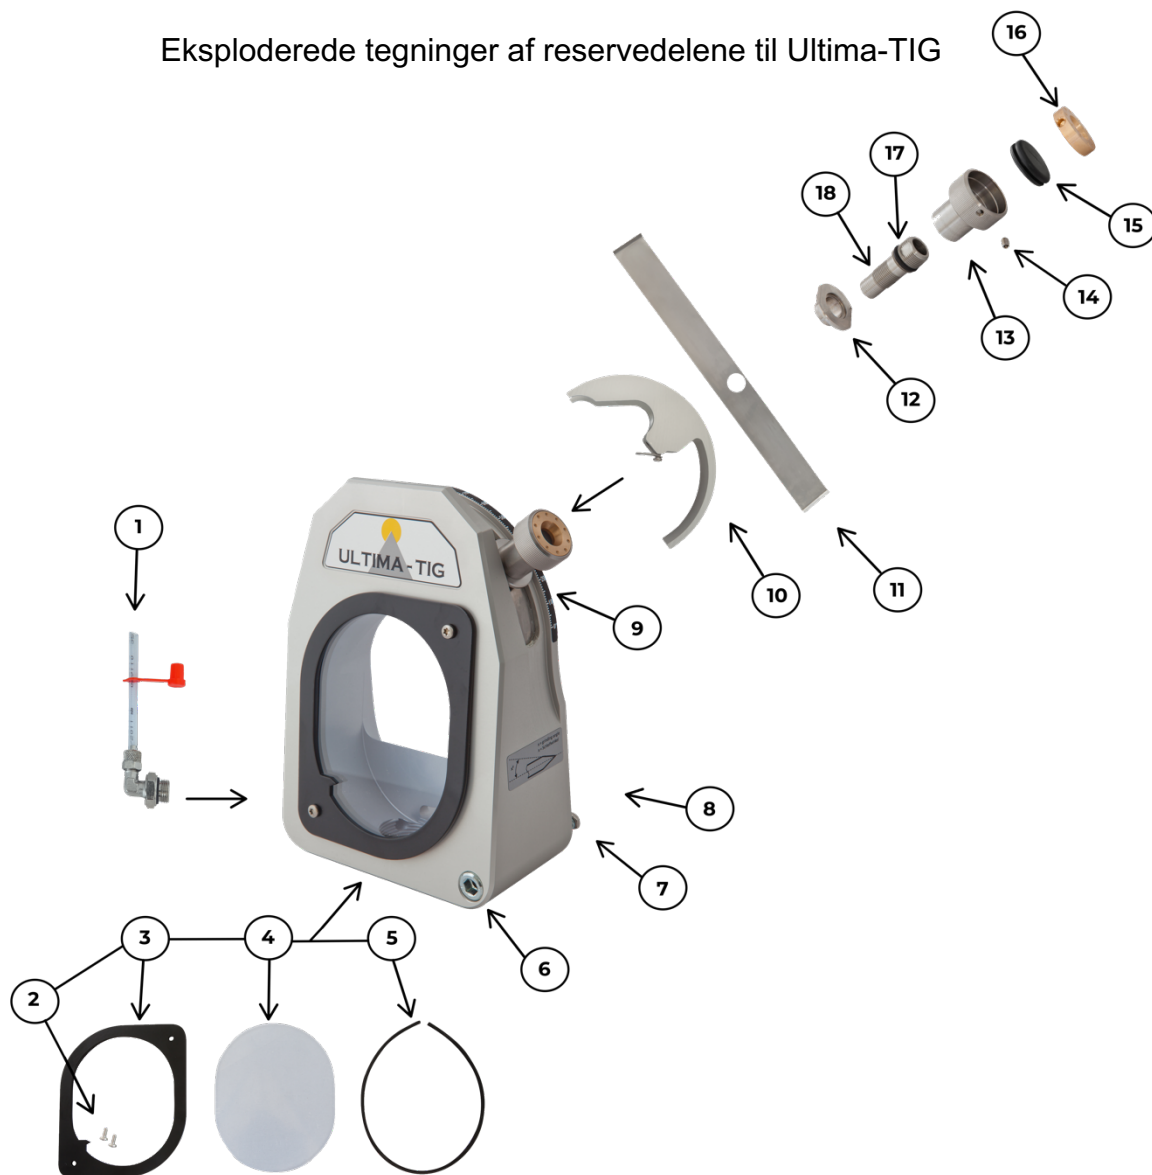

Eksploderede tegninger af reservedelene til Ultima-TIG

Slibekonsol

Pos.	Varenr.	Beskrivelse
1	75522500	Dræn-/påfyldningsstuds
2	40320410	Skrue Torx kærø M4x10 mm
3	44490901	Ramme
4	44490700	Skueglas
5	44520009	Tætningsring til skueglas
6	44520024	Bolt til stick-out M10 mm
7	44520028	Fjeder til stick-out Ø8x42 mm
8	40040670	Bolt, rustfri M6x70 mm
9	62189220	Gradskala
10	75520001	Vinkelindstiller
11	44520007	Tætningsbånd, rustfri
12	44520008	Gradskalabøsning
13	44520004	Spændeskruer med anslag
14	40310404	Stopskruer M4x6 mm
15	44470124	Membrantylle Ø25 mm
16	44520027	Bronzeleje, udvendig
17	44470312	O-ring Ø12x2 mm
18	44520022	Afstandsskruer

Slibeskive med tilbehør

Pos.	Varenr.	Beskrivelse
19	41530530	Spændeskive MS Ø5x30 mm
20	44520017	Bøsning til skive
21	44496525	Bolt 5x25 mm, links gevind
22	44490512	Diamantskive
23	44520018	Tætningsring til bøsning (sæt)
24	44520010	Tætningsring til bagplade

Elektrodeholder

Pos.	Varenr.	Beskrivelse
25	75520023	Elektrodeholder

Arbejdsbord

Pos.	Varenr.	Stk.	Beskrivelse
26	44529011	1	Bordkonsol
27	40110406	1	Maskine skrue M4x6 mm
28	44470124	2	Membrantylle Ø25 mm
29	44470029	5	Gummigennemføring Ø9 mm
30	40040610	6	Bolt, rustfri M6x10 mm
31	41711106	6	Stjerneskrive Ø6 mm
32	41110605	4	Stålmøtrik M6 mm
33	44529002	1	Afstivningsplade