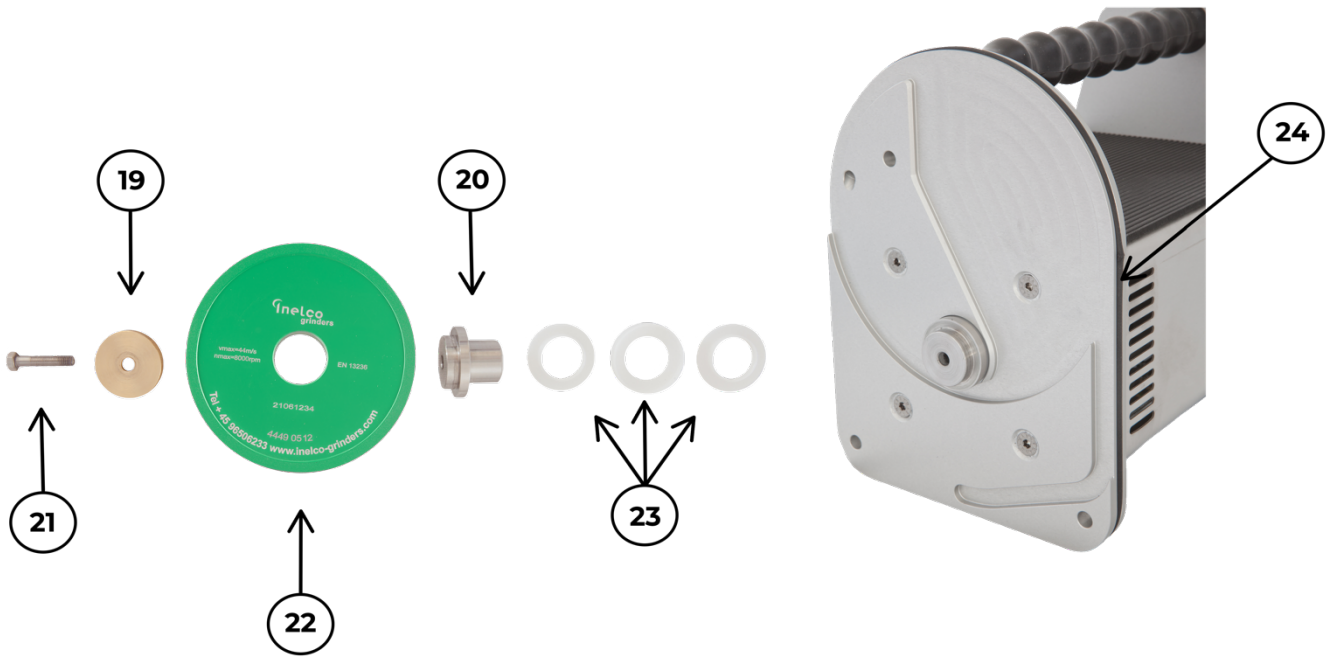

Eksploderede tegninger af reservedelene til Ultima-TIG

Slibekonsol

Pos.	Varenr.	Beskrivelse
1	75522500	Dræn-/påfyldningsstuds
2	40320410	Skrue Torx kærø M4x10 mm
3	44490901	Ramme
4	44490700	Skueglas
5	44520009	Tætningsring til skueglas
6	44520024	Bolt til stick-out M10 mm
7	44520028	Fjeder til stick-out Ø8x42 mm
8	40040670	Bolt, rustfri M6x70 mm
9	62189220	Gradskala
10	75520001	Vinkelindstiller
11	44520007	Tætningsbånd, rustfri
12	44520008	Gradskalabøsning
13	44520004	Spændeskruer med anslag
14	40310404	Stopskruer M4x6 mm
15	44470124	Membrantylle Ø25 mm
16	44520027	Bronzeleje, udvendig
17	44470312	O-ring Ø12x2 mm
18	44520022	Afstandsskruer

Slibeskive med tilbehør

Pos.	Varenr.	Beskrivelse
19	41530530	Spændeskive MS Ø5x30 mm
20	44520017	Bøsning til skive
21	44496525	Bolt 5x25 mm, links gevind
22	44490512	Diamantskive
23	44520018	Tætningsring til bøsning (sæt)
24	44520010	Tætningsring til bagplade

Elektrodeholder

Pos.	Varenr.	Beskrivelse
25	75520023	Elektrodeholder

Arbejdsbord

Pos.	Varenr.	Stk.	Beskrivelse
26	44529011	1	Bordkonsol
27	40110406	1	Maskine skrue M4x6 mm
28	44470124	2	Membrantylle Ø25 mm
29	44470029	5	Gummigennemføring Ø9 mm
30	40040610	6	Bolt, rustfri M6x10 mm
31	41711106	6	Stjerneskrive Ø6 mm
32	41110605	4	Stålmøtrik M6 mm
33	44529002	1	Afstivningsplade