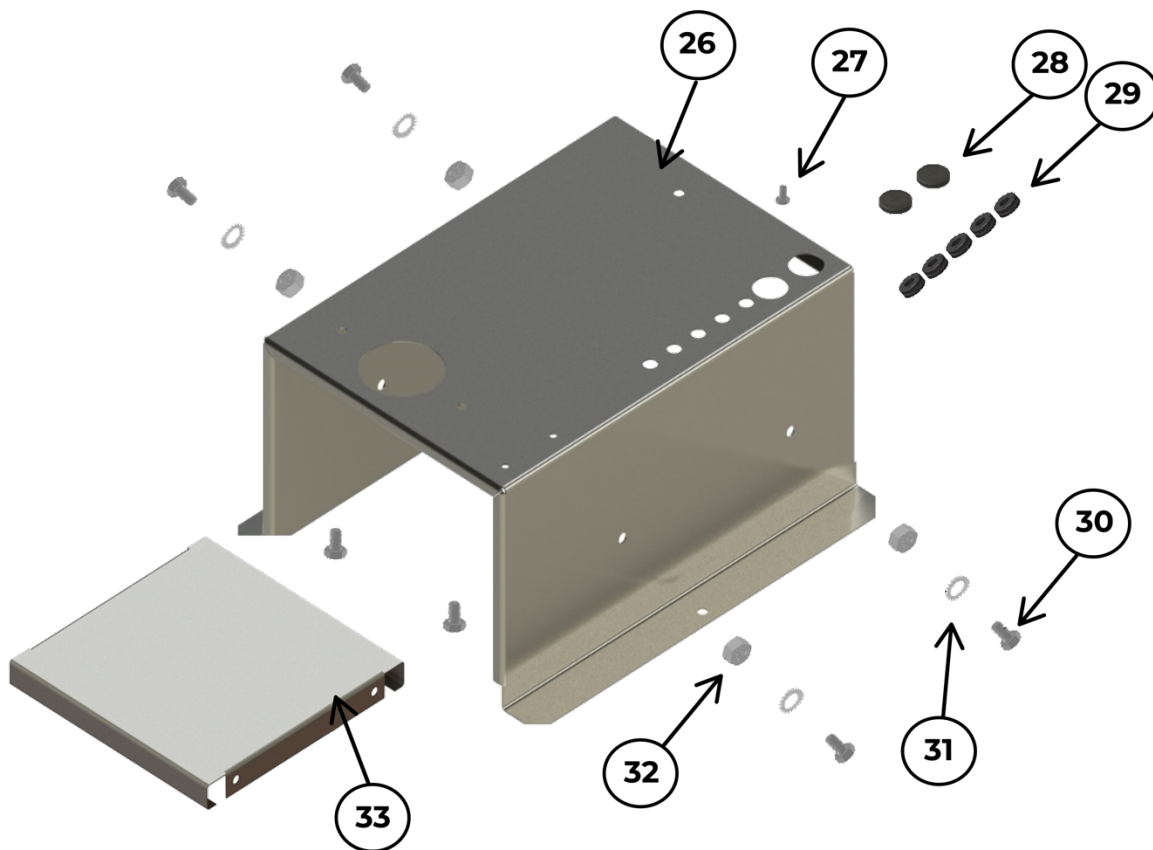

Eksploderede tegninger af reservedelene til Ultima-TIG

Slibekonsol

Pos.	Varenr.	Beskrivelse
1	75522500	Dræn-/påfyldningsstuds
2	40320410	Skrue Torx kærø M4x10 mm
3	44490901	Ramme
4	44490700	Skueglas
5	44520009	Tætningsring til skueglas
6	44520024	Bolt til stick-out M10 mm
7	44520028	Fjeder til stick-out Ø8x42 mm
8	40040670	Bolt, rustfri M6x70 mm
9	62189220	Gradskala
10	75520001	Vinkelindstiller
11	44520007	Tætningsbånd, rustfri
12	44520008	Gradskalabøsning
13	44520004	Spændeskruer med anslag
14	40310404	Stopskruer M4x6 mm
15	44470124	Membrantylle Ø25 mm
16	44520027	Bronzeleje, udvendig
17	44470312	O-ring Ø12x2 mm
18	44520022	Afstandsskruer

Slibeskive med tilbehør

Pos.	Varenr.	Beskrivelse
19	41530530	Spændeskive MS Ø5x30 mm
20	44520017	Bøsning til skive
21	44496525	Bolt 5x25 mm, links gevind
22	44490512	Diamantskive
23	44520018	Tætningsring til bøsning (sæt)
24	44520010	Tætningsring til bagplade

Elektrodeholder

Pos.	Varenr.	Beskrivelse
25	75520023	Elektrodeholder

Arbejdsbord

Pos.	Varenr.	Stk.	Beskrivelse
26	44529011	1	Bordkonsol
27	40110406	1	Maskine skrue M4x6 mm
28	44470124	2	Membrantylle Ø25 mm
29	44470029	5	Gummigennemføring Ø9 mm
30	40040610	6	Bolt, rustfri M6x10 mm
31	41711106	6	Stjerneskrive Ø6 mm
32	41110605	4	Stålmøtrik M6 mm
33	44529002	1	Afstivningsplade