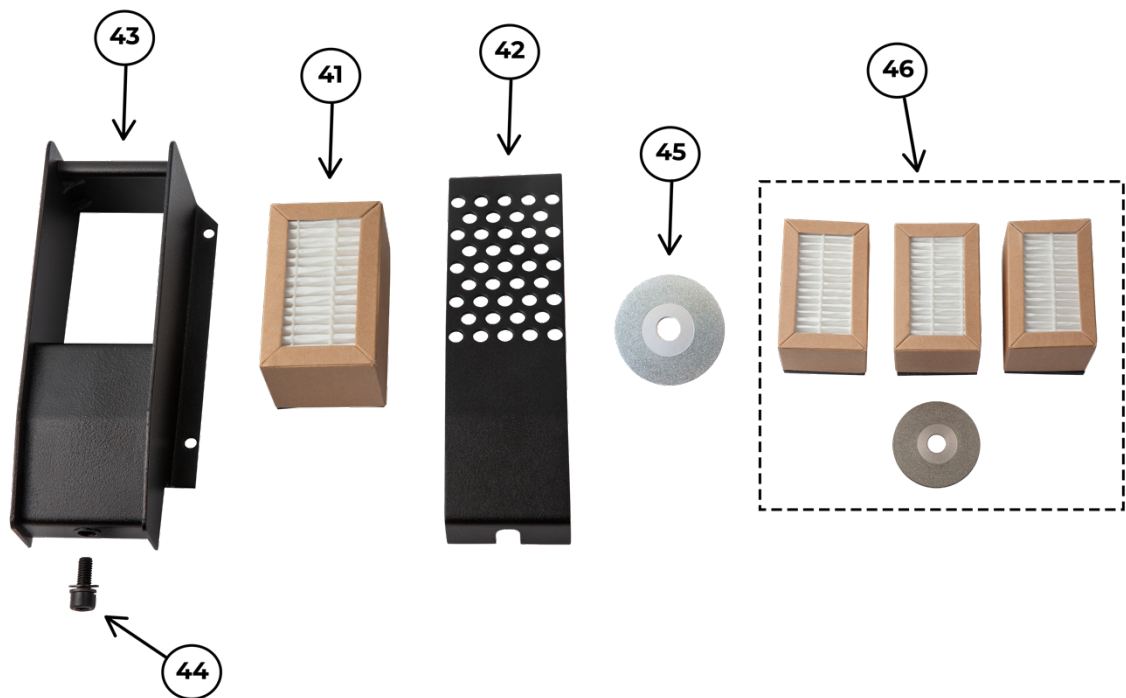

Slibekammer

Pos.	Varenr.	Beskrivelse
35	44510100	Slibekammer NX
36	44510481	O-ring Ø48x1 mm
37	44510290	Skueglas NX
38	44510200	Excenter NX
39	44510220	Spændskrue NX
40	44510140	Slibebøsning NX