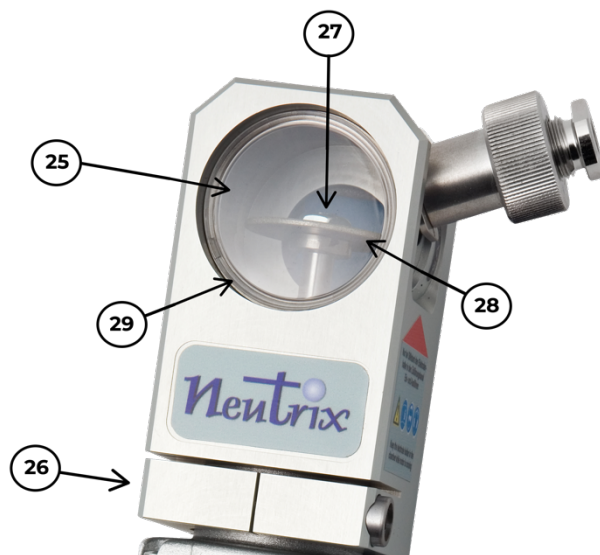

Eksploderede tegninger af reservedelene til Neutrix

Neutrix kuffert

Pos.	Varenr.	Beskrivelse
1	88896022	Neutrix -Tørsliber 230V-50Hz EU
2	44510050	Elektrodeholder NX
	44510164	Klemtang NX/UT, Ø2,4 mm
3	44510440	Unbrakonøgle 2 mm
	44510430	Unbrakonøgle 4 mm
4	44510400	Nøgle 13 & 17 mm
	44510410	Nøgle 14 & 17 mm
5	44510162	Klemtang NX/UT, Ø1,6 mm
	44510165	Klemtang NX/UT, Ø3,2 mm
6	44510328	Rensebørste
7	99140003	Plastpose 120x180 mm
8	44510450	Fedtbeholder
9	44510291	Sugekop
10	44510390	Kuffert med skumindlæg NX

Neutrix opbygning og beskrivelse 1

Pos.	Varenr.	Beskrivelse
11	44510011	Kontakt 850W
12	44510150	Unbrakoskrue til fastspænd.af konsol NX
13	44510020	Slibekonsol NX
14	44510200	Excenter NX
15	44510220	Spændskrue NX
16	44510140	Slibebøsning NX
17	44510025	Omd. regulator
18	44510008	Motor 230V 50 Hz - 850W
19	44510253	Unbrakoskrue M5x12
20	Maskinnr.	
21	44510260	Filterkassette NX
22	44510252	Filtergitter NX
23	44510250	Filterhus NX
24	44510360	Slibeskala

Neutrix opbygning og beskrivelse 2

Pos.	Varenr.	Beskrivelse
25	44510290	Skueglas NX
26	44510190	Unbrakoskrue til stick-out CH M5x30
27	44510370	Kontramøtrik M8 NX
28	44510030	Diamantskive Ø40 NX
29	44510100	Slibekammer NX

Neutrix reservedele

Pos.	Varenr.	Beskrivelse
30	44510011	Afbryder NX (850W)
31	44510019	Kul (2 stk.) til Neutrix 850W 2014
32	44510025	Omd. regulator Neutrix 850W
33	44510050	Elektrodeholder NX
34	44510008	Motor Wag 40-850W 230V-50Hz