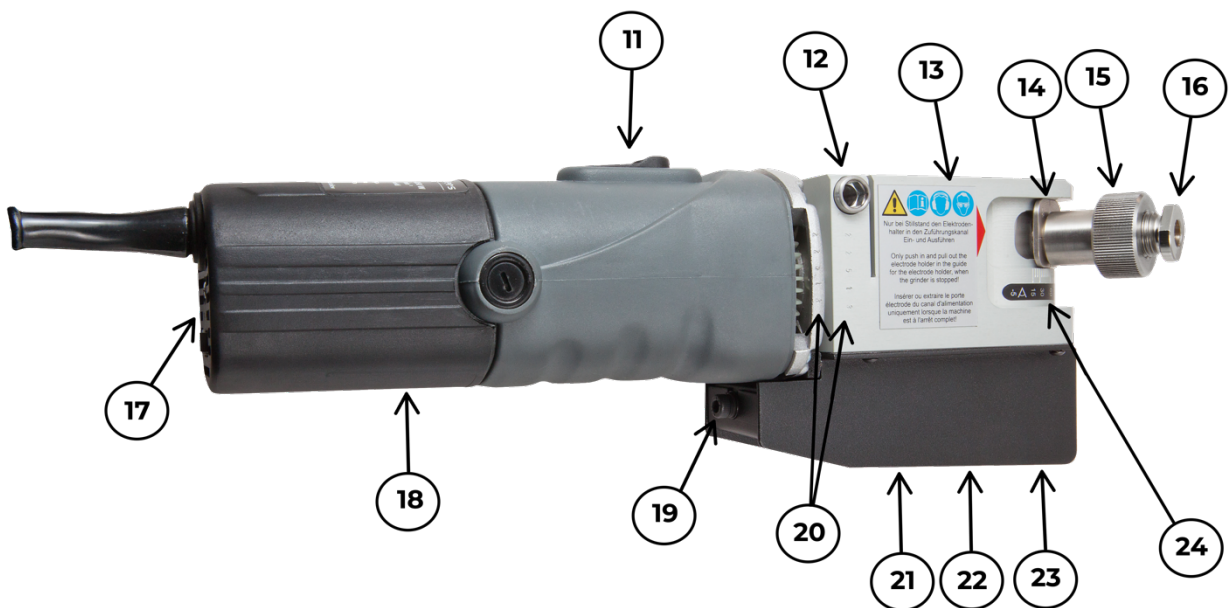

Eksploderede tegninger af reservedelene til Neutrix

Neutrix kuffert

Pos.	Varenr.	Beskrivelse
1	88896022	Neutrix -Tørsliber 230V-50Hz EU
2	44510050	Elektrodeholder NX
	44510164	Klemtang NX/UT, Ø2,4 mm
3	44510440	Unbrakonøgle 2 mm
	44510430	Unbrakonøgle 4 mm
4	44510400	Nøgle 13 & 17 mm
	44510410	Nøgle 14 & 17 mm
5	44510162	Klemtang NX/UT, Ø1,6 mm
	44510165	Klemtang NX/UT, Ø3,2 mm
6	44510328	Rensebørste
7	99140003	Plastpose 120x180 mm
8	44510450	Fedtbeholder
9	44510291	Sugekop
10	44510390	Kuffert med skumindlæg NX

Neutrix opbygning og beskrivelse 1

Pos.	Varenr.	Beskrivelse
11	44510011	Kontakt 850W
12	44510150	Unbrakoskrue til fastspænd.af konsol NX
13	44510020	Slibekonsol NX
14	44510200	Excenter NX
15	44510220	Spændskrue NX
16	44510140	Slibebøsning NX
17	44510025	Omd. regulator
18	44510008	Motor 230V 50 Hz - 850W
19	44510253	Unbrakoskrue M5x12
20	Maskinnr.	
21	44510260	Filterkassette NX
22	44510252	Filtergitter NX
23	44510250	Filterhus NX
24	44510360	Slibeskala