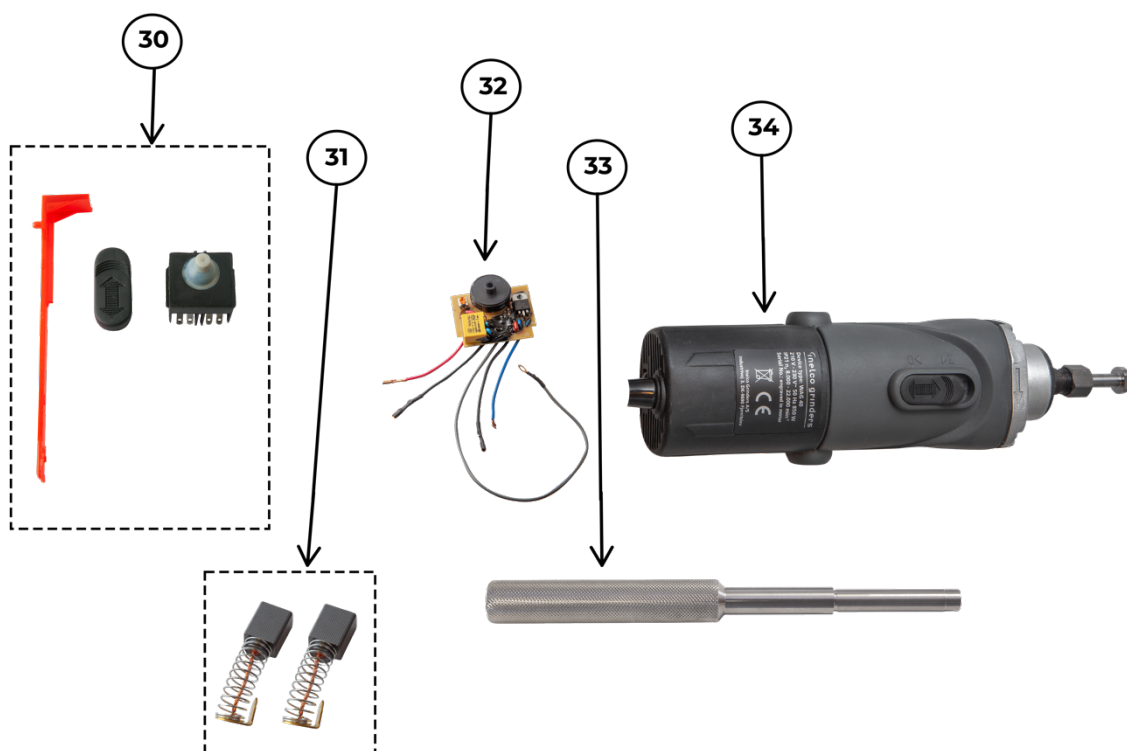

Eksploderede tegninger af reservedelene til Neutrix

Neutrix kuffert

Pos.	Varenr.	Beskrivelse
1	88896022	Neutrix -Tørsliber 230V-50Hz EU
2	44510050	Elektrodeholder NX
	44510164	Klemtang NX/UT, Ø2,4 mm
3	44510440	Unbrakonøgle 2 mm
	44510430	Unbrakonøgle 4 mm
4	44510400	Nøgle 13 & 17 mm
	44510410	Nøgle 14 & 17 mm
5	44510162	Klemtang NX/UT, Ø1,6 mm
	44510165	Klemtang NX/UT, Ø3,2 mm
6	44510328	Rensebørste
7	99140003	Plastpose 120x180 mm
8	44510450	Fedtbeholder
9	44510291	Sugekop
10	44510390	Kuffert med skumindlæg NX

Neutrix opbygning og beskrivelse 1

Pos.	Varenr.	Beskrivelse
11	44510011	Kontakt 850W
12	44510150	Unbrakoskrue til fastspænd.af konsol NX
13	44510020	Slibekonsol NX
14	44510200	Excenter NX
15	44510220	Spændskrue NX
16	44510140	Slibebøsning NX
17	44510025	Omd. regulator
18	44510008	Motor 230V 50 Hz - 850W
19	44510253	Unbrakoskrue M5x12
20	Maskinnr.	
21	44510260	Filterkassette NX
22	44510252	Filtergitter NX
23	44510250	Filterhus NX
24	44510360	Slibeskala

Neutrix opbygning og beskrivelse 2

Pos.	Varenr.	Beskrivelse
25	44510290	Skueglas NX
26	44510190	Unbrakoskrue til stick-out CH M5x30
27	44510370	Kontramøtrik M8 NX
28	44510030	Diamantskive Ø40 NX
29	44510100	Slibekammer NX

Neutrix reservedele

Pos.	Varenr.	Beskrivelse
30	44510011	Afbryder NX (850W)
31	44510019	Kul (2 stk.) til Neutrix 850W 2014
32	44510025	Omd. regulator Neutrix 850W
33	44510050	Elektrodeholder NX
34	44510008	Motor Wag 40-850W 230V-50Hz