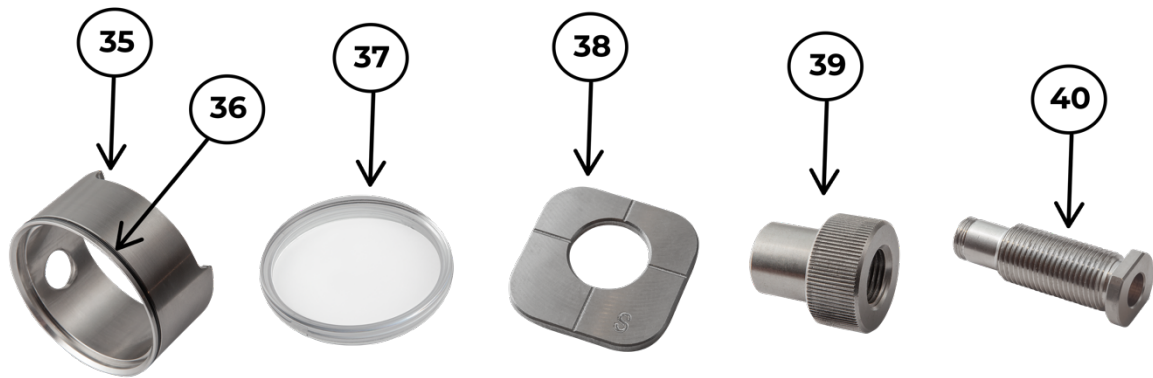

Slibekammer

Pos.	Varenr.	Beskrivelse
35	44510100	Slibekammer NX
36	44510481	O-ring Ø48x1 mm
37	44510290	Skueglas NX
38	44510200	Excenter NX
39	44510220	Spændskrue NX
40	44510140	Slibebøsning NX