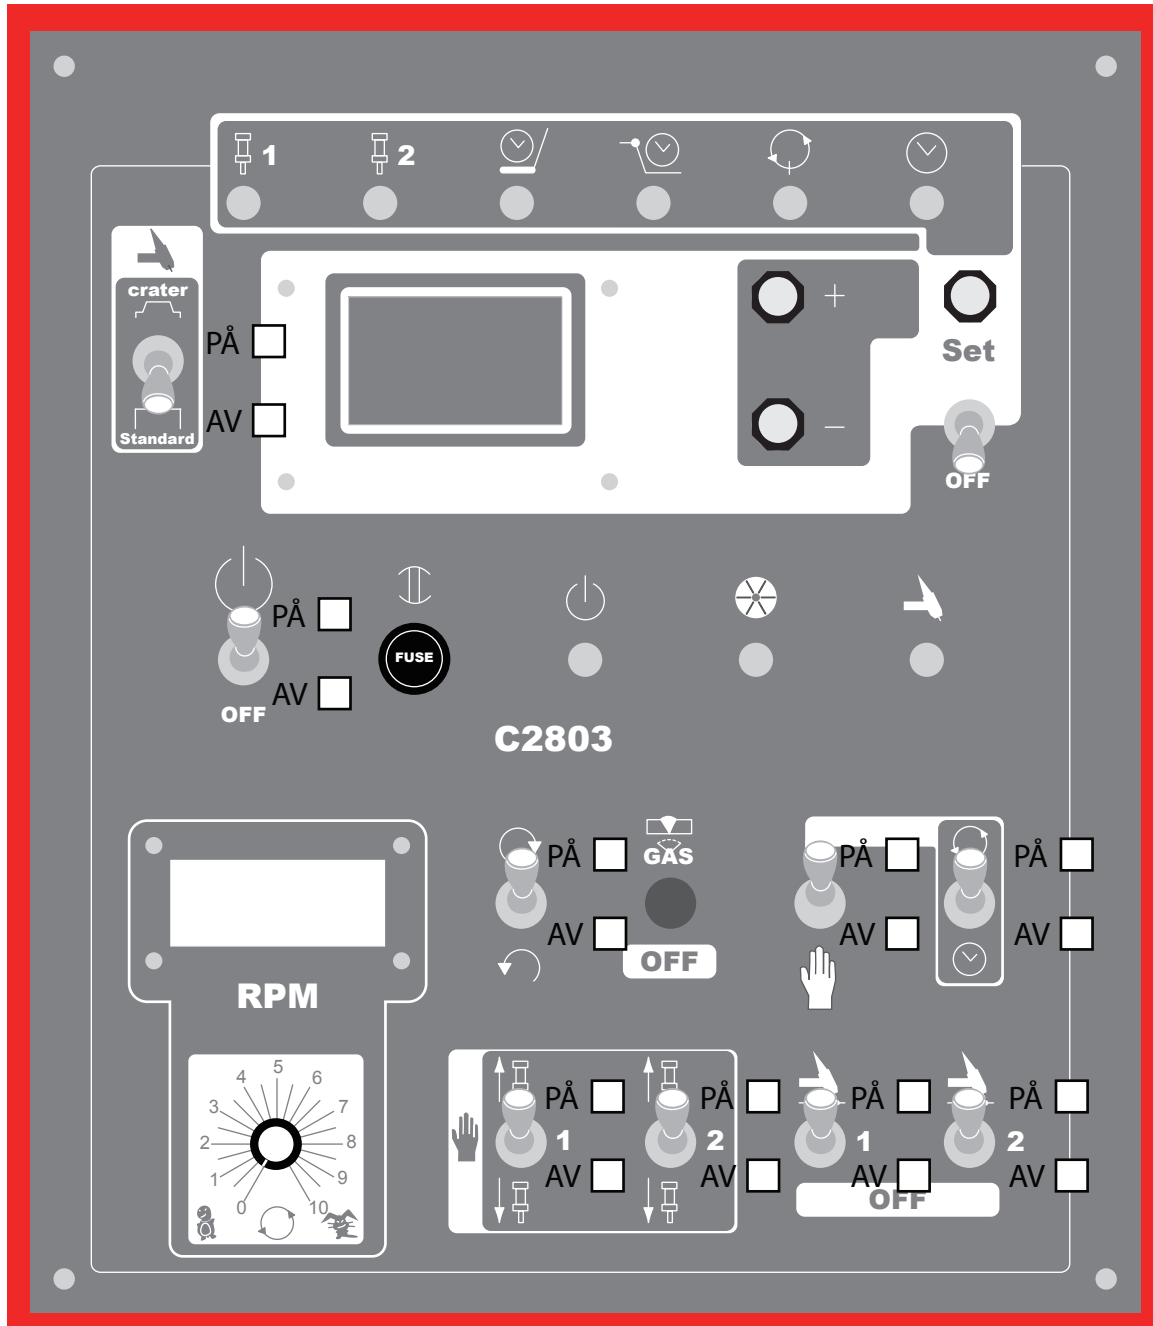

Innstillinger for sveising av:

Sylindertidsjustering Pistol

Sylindertidsjustering Stempell

Start lysbuetidsjustering

Kraterbuetidsjustering

Overlapping av buetidsjustering

Timer Bue Tidsjustering