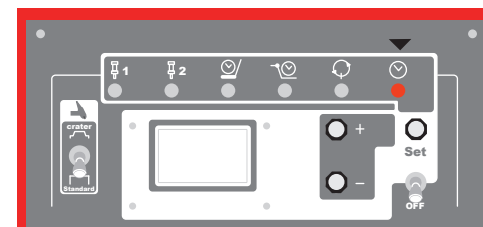

Innstillinger for sveising av:

Sylindertidsjustering Pistol

Sylindertidsjustering Stempell

Start lysbuetidsjustering

Kraterbuetidsjustering

Overlapping av buetidsjustering

Timer Bue Tidsjustering