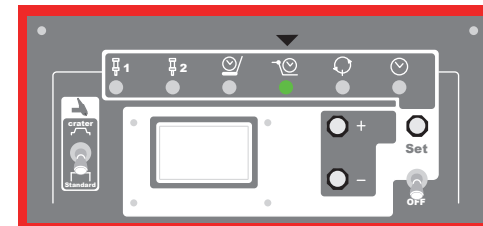

Innstillinger for sveising av:

Sylindertidsjustering Pistol

Sylindertidsjustering Stempell

Start lysbuetidsjustering

Kraterbuetidsjustering

Overlapping av buetidsjustering

Timer Bue Tidsjustering