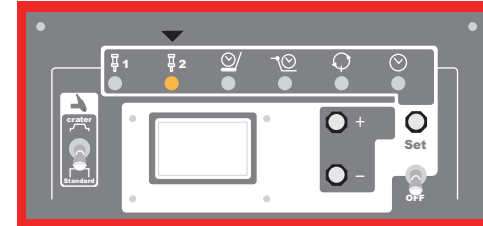

Innstillinger for sveising av:

Sylindertidsjustering Pistol

Sylindertidsjustering Stempell

Start lysbuetidsjustering

Kraterbuetidsjustering

Overlapping av buetidsjustering

Timer Bue Tidsjustering