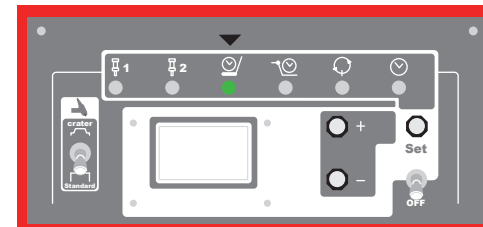

Innstillinger for sveising av:

Sylindertidsjustering Pistol

Sylindertidsjustering Stempell

Start lysbuetidsjustering

Kraterbuetidsjustering

Overlapping av buetidsjustering

Timer Bue Tidsjustering