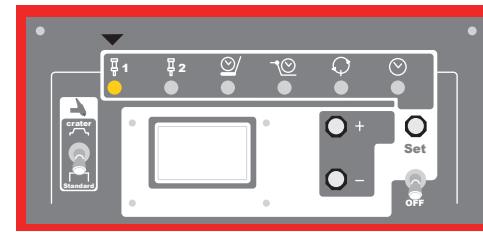

Innstillinger for sveising av:

Sylindertidsjustering Pistol

Sylindertidsjustering Stempell

Start lysbuetidsjustering

Kraterbuetidsjustering

Overlapping av buetidsjustering

Timer Bue Tidsjustering