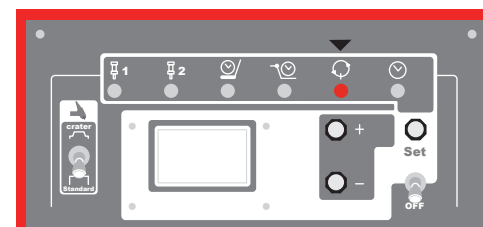

Innstillinger for sveising av:

Sylindertidsjustering Pistol

Sylindertidsjustering Stempell

Start lysbuetidsjustering

Kraterbuetidsjustering

Overlapping av buetidsjustering

Timer Bue Tidsjustering