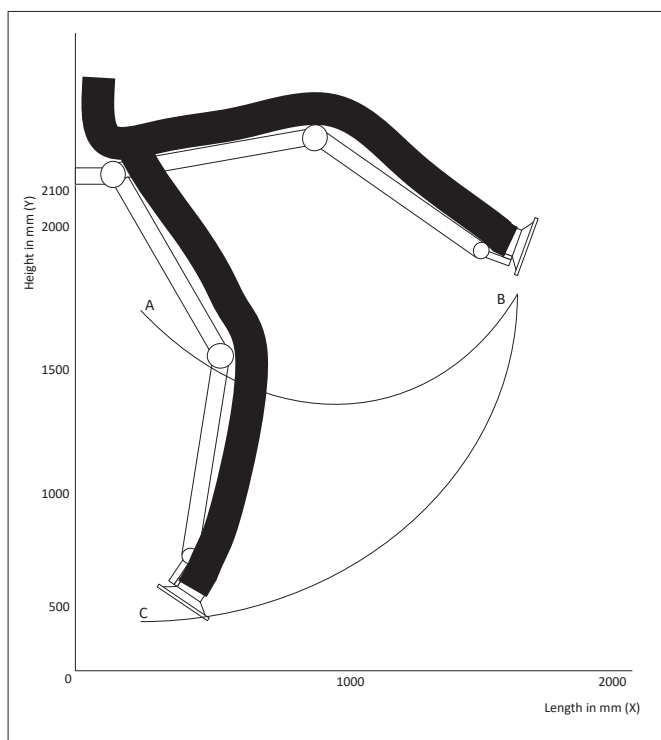

ESA armen leveres i $\varnothing 160$ mm eller $\varnothing 200$ mm, i længder fra 2 til 5 meter. På 4 og 5 meter er der påmonteret en forlænger. Fåes op til 8 meter ved brug af udlæggerarm. Se datablad for udlæggerarm.

Teknisk data

ESA Arm	Inderste bærearmling (mm)	Yderste bærearmling (mm)	Forlænger (mm)	Max. Arbejdsradius (mm)	Max. Radius (mm)
2M	865	696		1600*	2000
3M	1365	1200		2700**	3000
4M	1365	1200	1000	3700**	4000
5M	1365	1200	2000	4700**	5000

NB. Forlænger begrænser brug af armen under montagestedet

ESA arm 3 meter $\varnothing 160$ mm

Bestillingstabel

Varenr.	Betegnelse
01-650	ESA Arm 2,0m $\varnothing 160$ mm, komplet arm inkl. slange og vægkonsol.
01-651	ESA Arm 3,0m $\varnothing 160$ mm, komplet arm inkl. slange og vægkonsol.
01-652	ESA Arm 4,0m $\varnothing 160$ mm, komplet arm inkl. slange, vægkonsol og forlænger.
01-653	ESA Arm 5,0m $\varnothing 160$ mm, komplet arm inkl. slange, vægkonsol og forlænger.
01-660	ESA Arm 2,0m $\varnothing 200$ mm, komplet arm inkl. slange og vægkonsol.
01-661	ESA Arm 3,0m $\varnothing 200$ mm, komplet arm inkl. slange og vægkonsol.
01-662	ESA Arm 4,0m $\varnothing 200$ mm, komplet arm inkl. slange, vægkonsol og forlænger.
01-663	ESA Arm 5,0m $\varnothing 200$ mm, komplet arm inkl. slange, vægkonsol og forlænger.
01-680	Universal konsol (gulv/loft) L=400-1200 mm
01-680A	Universal konsol (gulv/loft) L=1200-2500 mm
01-681	Loftkonsol drejbar 360°
01-682	LED lysset med tænd/sluk af ventilator
12-008E	Tæt spjæld for tragt - $\varnothing 160$ mm
12-009E	Tæt spjæld for tragt - $\varnothing 200$ mm

ESA arm

Arbejdsområde - ESA arm 2 meter

Arbejdsområde - ESA arm 3, 4 og 5 meter

Arm længde	A_X mm	A_Y mm	B_X mm	B_Y mm	C_X mm	C_Y mm
2M ESA arm	500	1550	1600	1700	500	600
3M ESA arm	500	1950	2700	2100	500	200
4M ESA arm	500	1950	3700	2100	500	200
5M ESA arm	500	1950	4700	2100	500	200