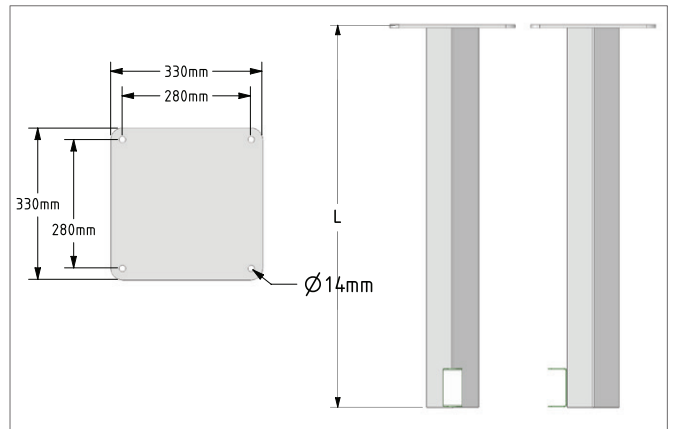

ESA armen leveres i $\varnothing 160$ mm eller $\varnothing 200$ mm, i længder fra 2 til 5 meter. På 4 og 5 meter er der påmonteret en forlænger. Fåes op til 8 meter ved brug af udlæggerarm. Se datablad for udlæggerarm.

ESA arm

Arbejdsområde - ESA arm 2 meter

Arbejdsområde - ESA arm 3, 4 og 5 meter

Arm længde	A_X mm	A_Y mm	B_X mm	B_Y mm	C_X mm	C_Y mm
2M ESA arm	500	1550	1600	1700	500	600
3M ESA arm	500	1950	2700	2100	500	200
4M ESA arm	500	1950	3700	2100	500	200
5M ESA arm	500	1950	4700	2100	500	200

Måltegning

Væg konsol

ESA Arm med LED-sæt i tragten

ESA arm

ESA arm monteret på loftkonsol drejbar 180°

ESA arm monteret på loftkonsol drejbar 360°

Målskitser

01-680 Loftkonsol L=400-2500 mm. Kun til brug af ESA arm op til 5 meter.