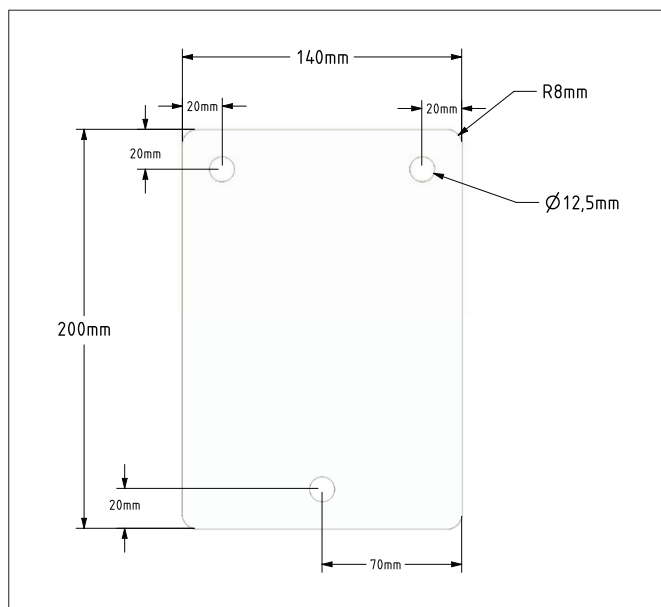

ESA armen leveres i $\varnothing 160$ mm eller $\varnothing 200$ mm, i længder fra 2 til 5 meter. På 4 og 5 meter er der påmonteret en forlænger. Fåes op til 8 meter ved brug af udlæggerarm. Se datablad for udlæggerarm.

ESA arm

Arbejdsområde - ESA arm 2 meter

Arbejdsområde - ESA arm 3, 4 og 5 meter

Arm længde	A_X mm	A_Y mm	B_X mm	B_Y mm	C_X mm	C_Y mm
2M ESA arm	500	1550	1600	1700	500	600
3M ESA arm	500	1950	2700	2100	500	200
4M ESA arm	500	1950	3700	2100	500	200
5M ESA arm	500	1950	4700	2100	500	200

Måltegning

Væg konsol

ESA Arm med LED-sæt i tragten

ESA arm

ESA arm monteret på loftkonsol drejbar 180°

ESA arm monteret på loftkonsol drejbar 360°

Målskitser

01-680 Loftkonsol L=400-2500 mm. Kun til brug af ESA arm op til 5 meter.