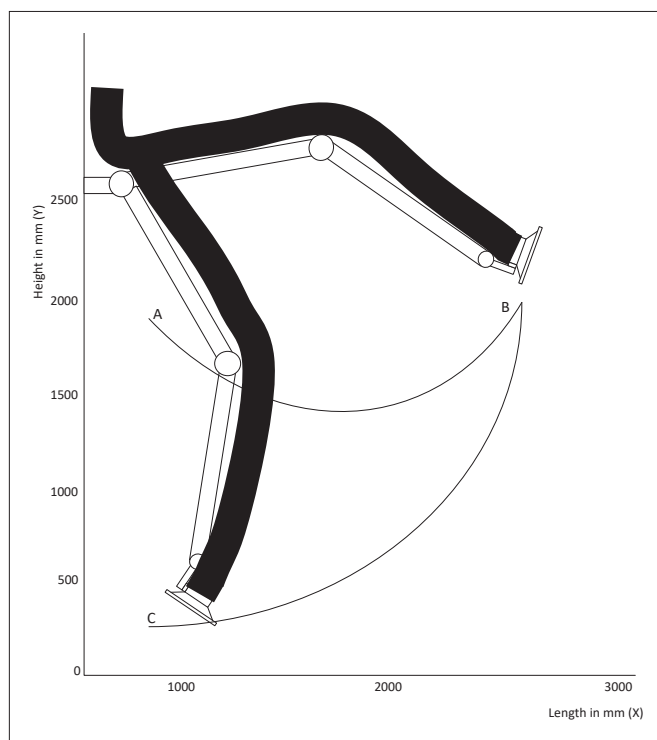

ESA armen leveres i $\varnothing 160$ mm eller $\varnothing 200$ mm, i længder fra 2 til 5 meter. På 4 og 5 meter er der påmonteret en forlænger. Fåes op til 8 meter ved brug af udlæggerarm. Se datablad for udlæggerarm.

Teknisk data

ESA Arm	Inderste bærearmling (mm)	Yderste bærearmling (mm)	Forlænger (mm)	Max. Arbejdsradius (mm)	Max. Radius (mm)
2M	865	696		1600*	2000
3M	1365	1200		2700**	3000
4M	1365	1200	1000	3700**	4000
5M	1365	1200	2000	4700**	5000

NB. Forlænger begrænser brug af armen under montagestedet

ESA arm 3 meter $\varnothing 160$ mm

Bestillingstabel

Varenr.	Betegnelse
01-650	ESA Arm 2,0m $\varnothing 160$ mm, komplet arm inkl. slange og vægkonsol.
01-651	ESA Arm 3,0m $\varnothing 160$ mm, komplet arm inkl. slange og vægkonsol.
01-652	ESA Arm 4,0m $\varnothing 160$ mm, komplet arm inkl. slange, vægkonsol og forlænger.
01-653	ESA Arm 5,0m $\varnothing 160$ mm, komplet arm inkl. slange, vægkonsol og forlænger.
01-660	ESA Arm 2,0m $\varnothing 200$ mm, komplet arm inkl. slange og vægkonsol.
01-661	ESA Arm 3,0m $\varnothing 200$ mm, komplet arm inkl. slange og vægkonsol.
01-662	ESA Arm 4,0m $\varnothing 200$ mm, komplet arm inkl. slange, vægkonsol og forlænger.
01-663	ESA Arm 5,0m $\varnothing 200$ mm, komplet arm inkl. slange, vægkonsol og forlænger.
01-680	Universal konsol (gulv/loft) L=400-1200 mm
01-680A	Universal konsol (gulv/loft) L=1200-2500 mm
01-681	Loftkonsol drejbar 360°
01-682	LED lysset med tænd/sluk af ventilator
12-008E	Tæt spjæld for tragt - $\varnothing 160$ mm
12-009E	Tæt spjæld for tragt - $\varnothing 200$ mm

ESA arm

Arbejdsområde - ESA arm 2 meter

Arbejdsområde - ESA arm 3, 4 og 5 meter

Arm længde	A_X mm	A_Y mm	B_X mm	B_Y mm	C_X mm	C_Y mm
2M ESA arm	500	1550	1600	1700	500	600
3M ESA arm	500	1950	2700	2100	500	200
4M ESA arm	500	1950	3700	2100	500	200
5M ESA arm	500	1950	4700	2100	500	200