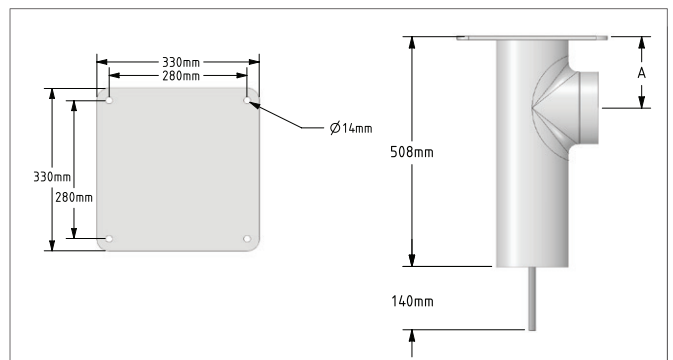

ESA arm

Arbejdsområde - ESA arm 2 meter

Arbejdsområde - ESA arm 3, 4 og 5 meter

Arm længde	A_X mm	A_Y mm	B_X mm	B_Y mm	C_X mm	C_Y mm
2M ESA arm	500	1550	1600	1700	500	600
3M ESA arm	500	1950	2700	2100	500	200
4M ESA arm	500	1950	3700	2100	500	200
5M ESA arm	500	1950	4700	2100	500	200

Måltegning

Væg konsol

ESA Arm med LED-sæt i tragten

ESA arm

ESA arm monteret på loftkonsol drejbar 180°

ESA arm monteret på loftkonsol drejbar 360°

Målskitser

01-680 Loftkonsol L=400-2500 mm. Kun til brug af ESA arm op til 5 meter.