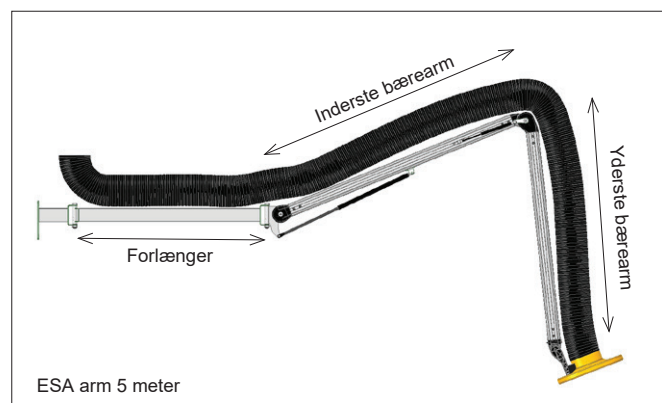

Udsugningsarme

ESA arm

ESA armen har en udvendig bærearmling, designet for let positionering og lavt tryktab. ESA armen er udført i ekstruderet 6060 aluminiumsprofil, med sprøjtet led i plast og gasdæmpere i begge led for let betjening. Tragten er designet for optimal gribehastighed og udført i aluminium for lang holdbarhed.

ESA armen leveres i $\varnothing 160$ mm eller $\varnothing 200$ mm, i længder fra 2 til 5 meter. På 4 og 5 meter er der påmonteret en forlænger. Fåes op til 8 meter ved brug af udlæggerarm. Se datablad for udlæggerarm.

Teknisk data

ESA Arm	Inderste bærearmling (mm)	Yderste bærearmling (mm)	Forlænger (mm)	Max. Arbejdsradius (mm)	Max. Radius (mm)
2M	865	696		1600*	2000
3M	1365	1200		2700**	3000
4M	1365	1200	1000	3700**	4000
5M	1365	1200	2000	4700**	5000