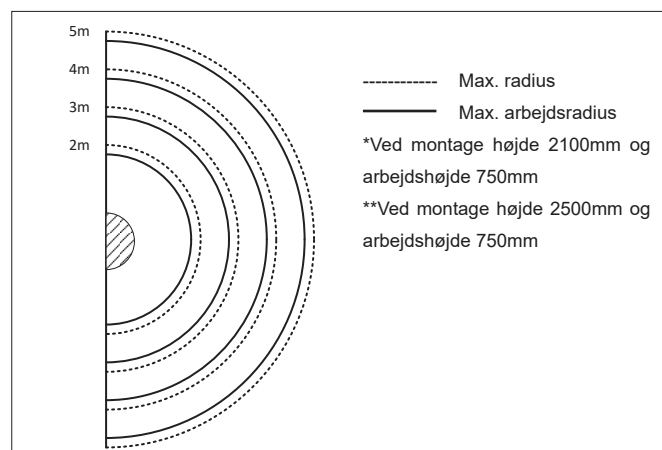

NB. Forlænger begrænser brug af armen under montagestedet