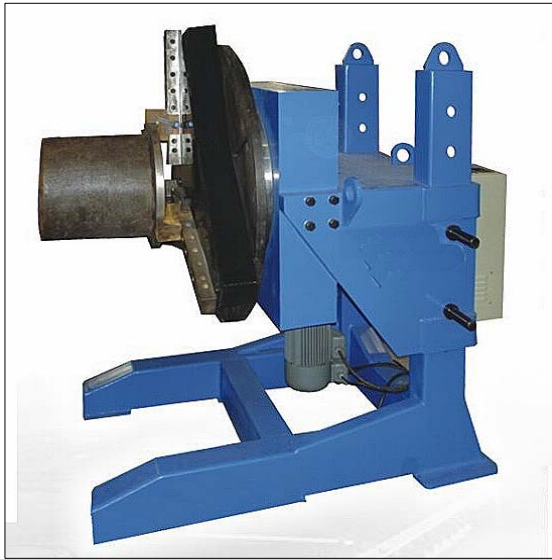

HØYDEREGULERBART DREIEBORD

TBBZ 20

BORD TBBZ 20

Max. Belastning
Elektrisk Tilting
Tilting Hastighet
Rotasjonshastighet
Minimum høyde fra gulv til bord
Maximum høyde fra gulv til bord

2000 kg.
0-135°
0,29 rpm

1100 mm
1700 mm

STØTTEBUKK TBZ 5000

STØTTEBUKK TBZ 5000

Rør diam.
Belastning.
Høyde.
Hjul diameter.

Min/Max.
Max .
Min/Max
ø150mm.

50-610mm
5000 Kg
630-910 mm.