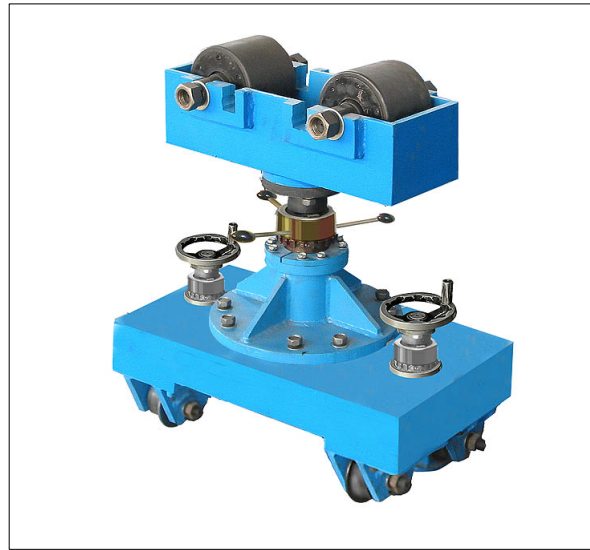

HØYDEREGULERBART DREIEBORD

TBBZ 20

BORD TBBZ 20

Max. Belastning
Elektrisk Tilting
Tilting Hastighet
Rotasjonshastighet
Minimum høyde fra gulv til bord
Maximum høyde fra gulv til bord

2000 kg.
0-135°
0,29 rpm

1100 mm
1700 mm

STØTTEBUKK TBZ 5000

STØTTEBUKK TBZ 5000

Rør diam.
Belastning.
Høyde.
Hjul diameter.

Min/Max.
Max .
Min/Max
ø150mm.

50-610mm
5000 Kg
630-910 mm.