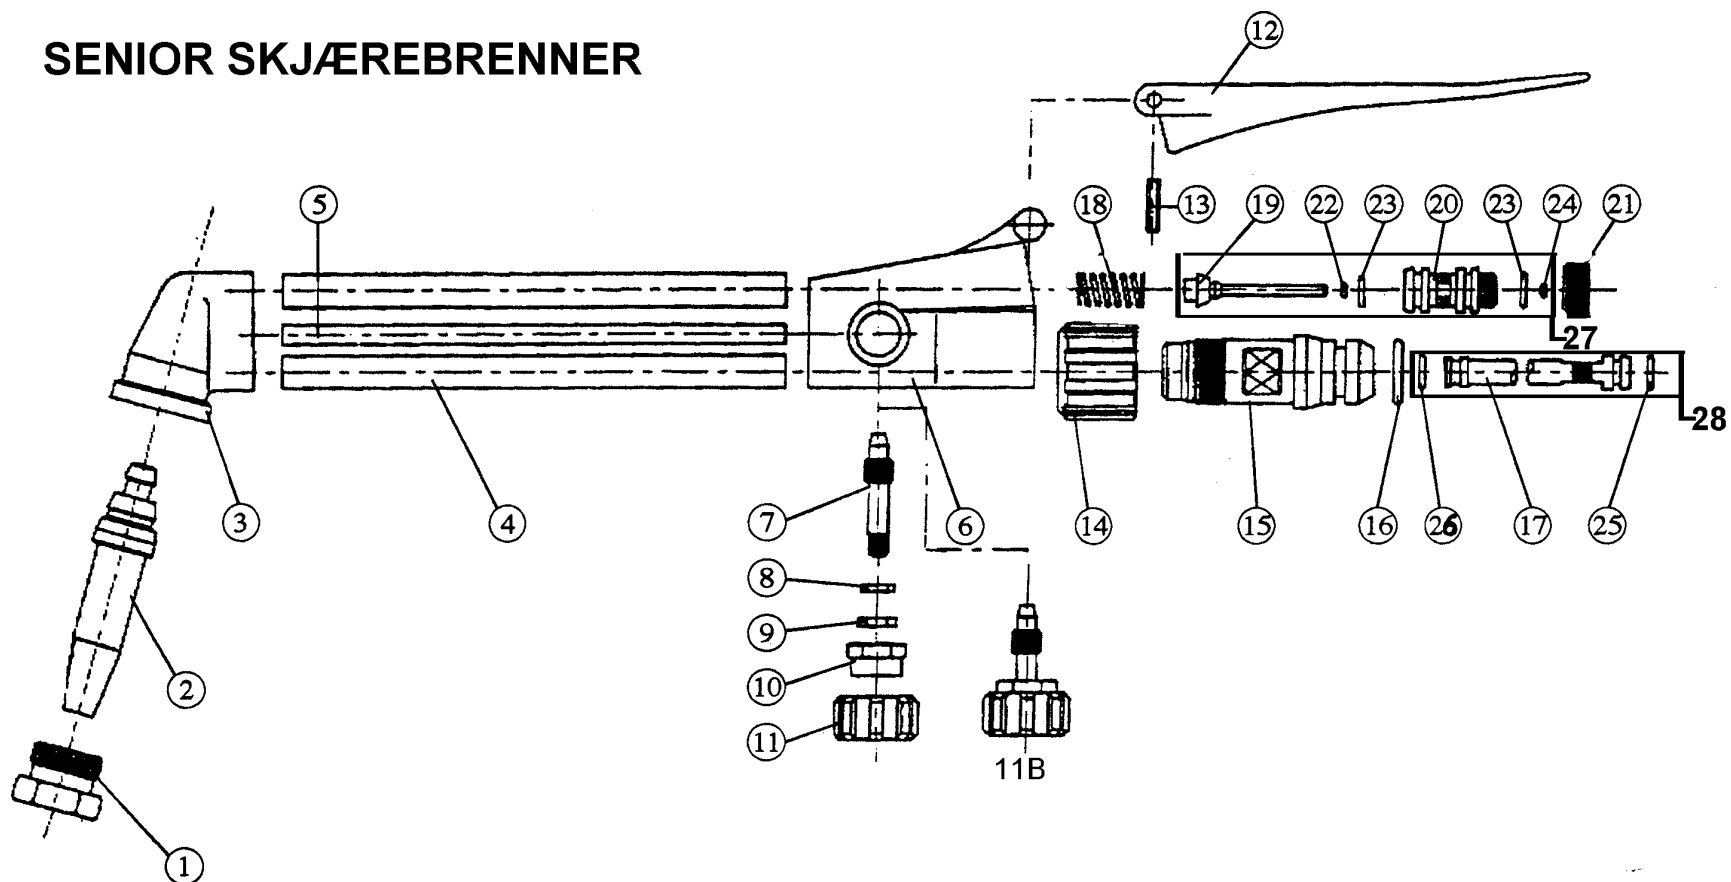

# SENIOR SKJÆREBRENNER

Pos. Nr	Art nr	Betegnelse.	Pos. Nr	Art nr	Betegnelse.	Pos. Nr	Art nr	Betegnelse.
1	KA-A01	Munnstykkemutter	11	KA-A18	Ratt	22	KA-A15	O-Ring
2		Skjæremunnstykke	11B	KA-A11B	Ventil for skjæreoksygen	23	KA-23F	O-Ring
3A	KA-A29	Brennerhode 180°	12	KA-A16	Hevarm	24	KA-GCWA22	O-Ring
3B	KA-A30	Brennerhode 75°	13	KA-A17	Splint for hevarm	25	KA-A10	O-Ring
3C	KA-A31	Brennerhode 90°	14	KA-A06A	Koblingsmutter	26	KA-CAA17	O-Ring
4	KA-A04	Brenner rør	15	KA-A07	Tettstykke	27	KA-A42	Kompl. Ventil Pos 19 - 24
5	KA-A05	Brenner rør	16	KA-A09	O-Ring	28	KA-A08K	Mellomstykke Kompl Pos17+25+26
6	KA-A06	Ventilhus skjæreforpart	17	KA-A08	Mellomstykke indre		KA-212-45	Skjæreforpart 45° Komplet
7	KA-A19	Spindel	18	KA-A14	Fjær		KA-212-75	Skjæreforpart 75° Komplet
8	KA-A21	Skive	19	KA-A13	Spindel		KA-212	Skjæreforpart 90° Komplet
9	KA-A22	Skive Teflon	20	KA-A12	Ventilsete		KA-212-180	Skjæreforpart 180° Komplet
10	KA-A20	Hylse	21	KA-A11	Setemutter		KA-001	Sirkelføringsvogn små hjul