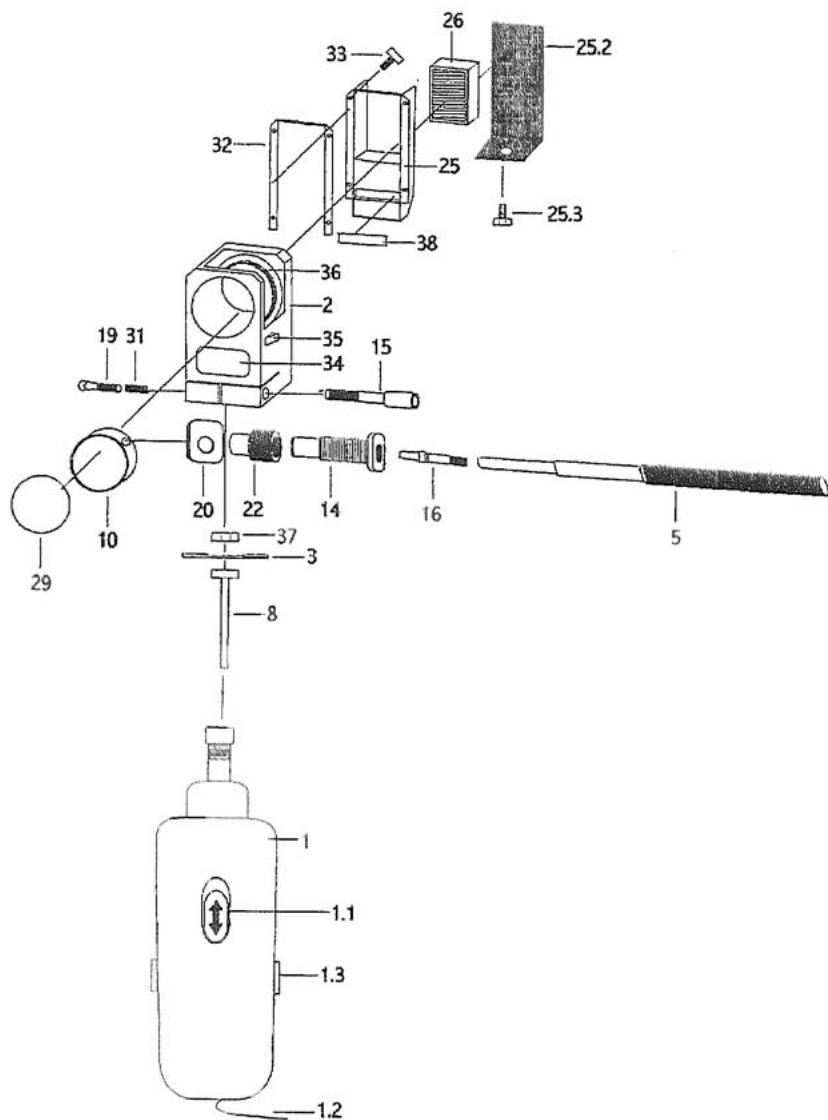

## Reserve- & sliddeliste

Pos.	Betegnelse		Artikel - nr.:
0	NEUTRIX	1 stk.	88896022
1	Motor	1 stk.	44510010
1.1	Afbryder	1 stk.	44510011
1.2	Netkabel	1 stk.	44510012
1.3	Kul til motor	2 stk.	44510013
2	Slibehoved	1 stk.	44510020
3	Slibeskive Ø 40 mm	1 stk.	44510030
5	Elektrodeholder	1 stk.	44510050
8	Drivaksel (SW 13)	1 stk.	44510080
10	Slibekammer	1 stk.	44510100
14	Klemskrue med anslag(SW 17)	1 stk.	44510140
15	Umbracoskrue til fastspænding af slibehoved	1 stk.	44510150
16	Se neden		
16.2	Klemtang Ø 1,6 mm	1 stk.	44510162
16.4	Klemtang Ø 2,4 mm	1 stk.	44510164
16.5	Klemtang Ø 3,2 mm	1 stk.	44510165
19	Umbracoskrue til justering af stick-out	1 stk.	44510190
20	Excenter	1 stk.	44510200
22	Klemskrue	1 stk.	44510220
25	Filterhus	1 stk.	44510250
25.2	Filtergitter	1 stk.	44510252
25.3	Umbracoskrue til fastspænding af gitter	1 stk.	44510330
26	Filterkassette	1 stk.	44510260
29	Skueglas	1 stk.	44510290
31	Fjeder	1 stk.	44510310
32	Gummitætning stor	1 stk.	44510320
33	Skruer til fastspænding af slibehus	4 stk.	44510330
34	Typeskilt „Neutrix“	1 stk.	44510340
35	Sikkerhedsskilt	1 stk.	44510350
36	Slibeskala	1 stk.	44510360
37	Møtrik (M 8, SW 13)	1 stk.	44510370
38	Gummitætning lille	1 stk.	44510380